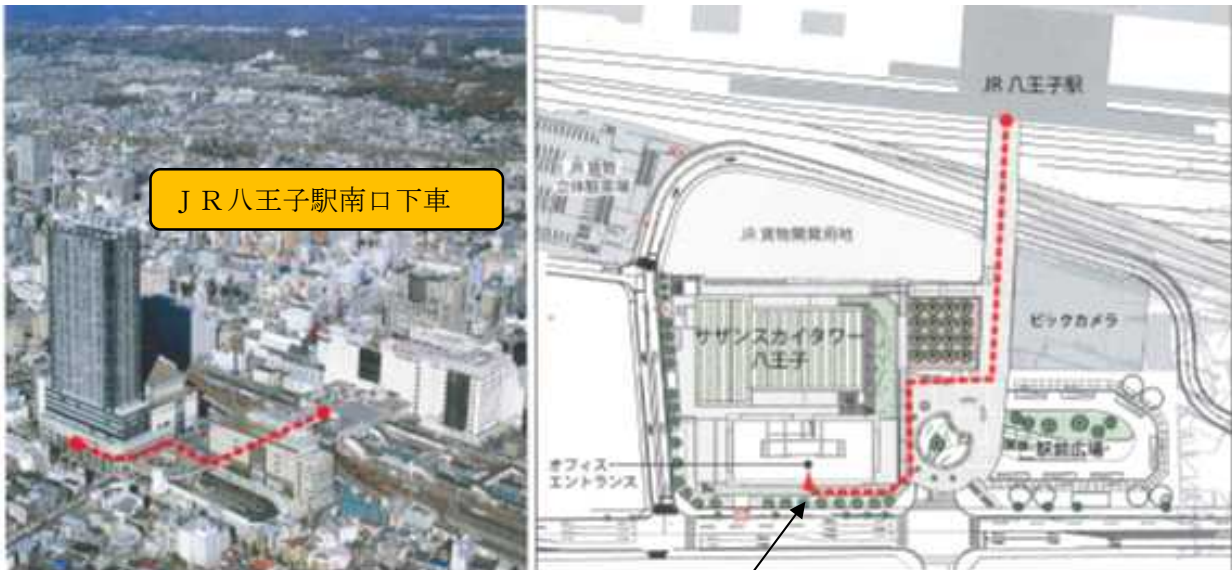

公益財団法人 東京都都市づくり公社本社のアクセスについて

公益財団法人 東京都都市づくり公社

所在地：〒192-0904

八王子市子安町四丁目7番1号 サザンスカイタワー八王子
7階 役員室・総務部・下水道部・事業推進部
6階 区画整理部

●アクセス方法

【徒歩の場合】

ペDESTリアデッキ（2階）をお進み頂き、2階オフィス棟入口をご利用ください。

【車の場合】

1. 近隣の駐車場をご利用ください。

サザンスカイタワー八王子地下駐車場をご利用の場合

※右折進入は出来ません。

オフィス用エレベーターをご利用ください。

※商業用エレベーターは4階止まりですので、ご注意ください。