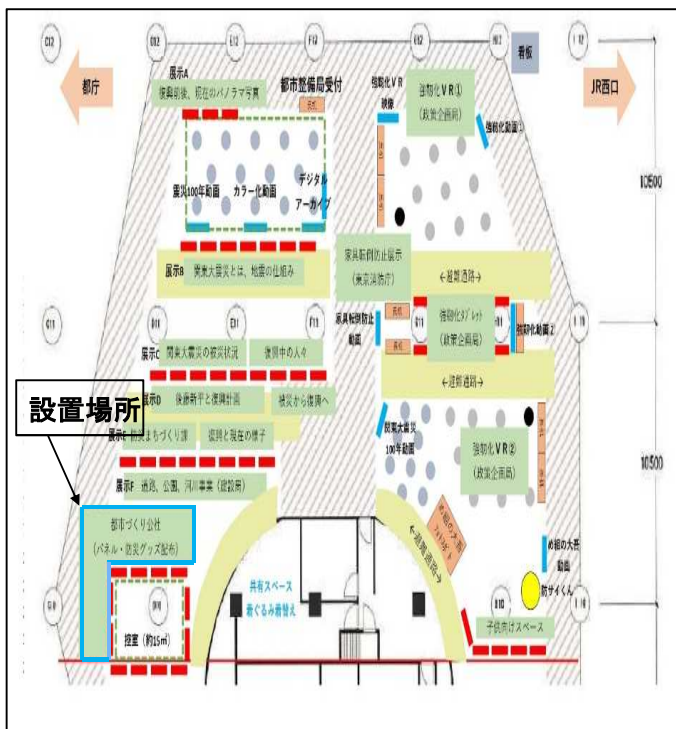

東京都都市整備局主催

「防災まちづくり展示会」に出展します

公社出展日 9月1日(金)10:00～19:00, 2日(土)10:00～17:00

東京都都市づくり公社では、本年9月1日に関東大震災発生から100年を迎えるに当たり、防災・災害対策事業の一環として**新宿駅西口広場イベントコーナー内**にブースを設置します。

- ・復興まちづくり等に関するパネル展示
- ・防災グッズの無料配布

お近くにお越しの際は、ぜひお立ち寄りください。

～公社ブース設置場所～

～展示会チラシ～

防災まちづくり展示会
～ これまでの100年、これからの100年 ～

令和5年 9/1(金) 10:00～19:00
9/2(土) 10:00～17:00

参加無料

会場：新宿駅西口広場イベントコーナー (JR新宿駅西口改札)
アクセス：JR新宿駅西口(地下1階) 徒歩1分

来場者には
関東大震災100年「防サイくん」ステッカー
や防災グッズなどをプレゼント！ (先着順)